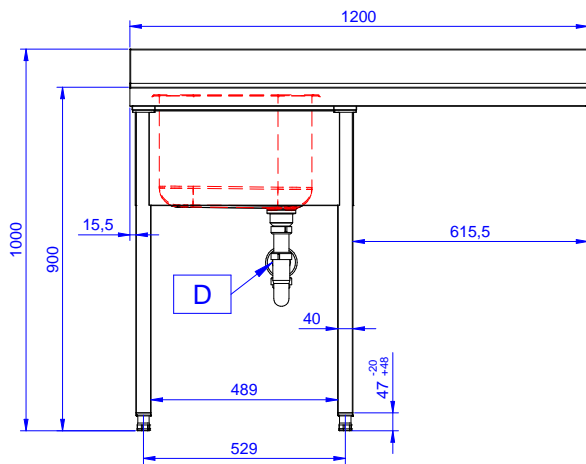

### Articolo N° \_\_\_\_\_

Lavatoio in acciaio inox AISI 304 con piano di lavoro da 50 mm e spessore 10/10. Insonorizzato con piega salvamani sui bordi e dotato di involucro perimetrale ed angoli saldati. Gambe quadre in acciaio inox AISI 304 (40x40 mm) con piedini regolabili in altezza. Alzatina paraspruzzi posteriore con raggiatura 10 mm, altezza 100 mm e spessore 13 mm. Una vasca da 600x500xh320 mm dotata di tubo troppopieno e piletta di scarico da 2". Gocciolatoio stampato posizionato sulla parte destra sotto il quale si può inserire una lavastoviglie.

## Costruzione

- Progettato per permettere di posizionare le gambe ed il piano con vasca ad incastro e fissare il rubinetto attraverso un accesso agevolato nella parte posteriore.
- Gambe in acciaio inox AISI 304 a sezione quadra e 40 mm regolabili in altezza.
- Progettato per essere installato contro un muro. Alzatina posteriore paraspruzzi con raggiatura 8 mm, altezza 100 mm e spessore 13 mm
- Piano di lavoro in acciaio 10/10 AISI 304 di 50 mm di spessore con piega salvamani sui bordi.
- Gocciolatoio libero nella parte sottostante per alloggiare una lavastoviglie sottotavolo.
- Sono disponibili diversi tipi di rubinetti per soddisfare ogni esigenza.
- Gocciolatoio incluso.
- Alzatina di 100 mm con angolo arrotondato di 10 mm e 13 mm di profondità, progettata per essere usata contro la parete.

Approvazione: \_\_\_\_\_

Fronte

Lato

Alto

**Informazioni chiave**
**Dimensioni esterne,**  
**larghezza:**

133191 (NSBD1217R) 1200 mm

**Dimensioni esterne,**  
**profondità:**

700 mm

**Dimensioni esterne, altezza:**

1000 mm

**Dimensione alzatina, altezza:**

100 mm

**Dimensione alzatina,**  
**profondità:**

13 mm

**Dimensione alzatina, raggio:**

R=10