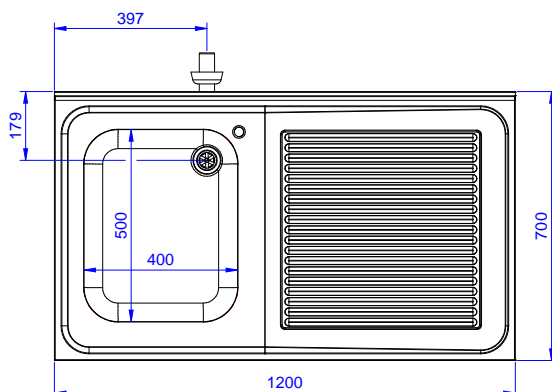

### Articolo N° \_\_\_\_\_

Lavatoio in acciaio inox AISI 304 con piano di lavoro da 50 mm e spessore 10/10. Insonorizzato con piega salvamani sui bordi e dotato di involucro perimetrale ed angoli saldati. Gambe quadre in acciaio inox AISI 304 (40x40 mm) con piedini regolabili in altezza. Alzatina paraspruzzi posteriore con raggiatura 10 mm, altezza 100 mm e spessore 13 mm. Una vasca da 600x500xh320 mm dotata di tubo troppopieno e piletta di scarico da 2". Gocciolatoio stampato posizionato sulla parte destra sotto il quale si può inserire una lavastoviglie.

## Costruzione

- Progettato per permettere di posizionare le gambe ed il piano con vasca ad incastro e fissare il rubinetto attraverso un accesso agevolato nella parte posteriore.
- Gambe in acciaio inox AISI 304 a sezione quadra e 40 mm regolabili in altezza.
- Progettato per essere installato contro un muro. Alzatina posteriore paraspruzzi con raggiatura 8 mm, altezza 100 mm e spessore 13 mm
- Piano di lavoro in acciaio 10/10 AISI 304 di 50 mm di spessore con piega salvamani sui bordi.
- Gocciolatoio libero nella parte sottostante per alloggiare una lavastoviglie sottotavolo.
- Sono disponibili diversi tipi di rubinetti per soddisfare ogni esigenza.
- Gocciolatoio incluso.
- Alzatina di 100 mm con angolo arrotondato di 10 mm e 13 mm di profondità, progettata per essere usata contro la parete.

Approvazione: \_\_\_\_\_

Fronte

Lato

Alto

**Informazioni chiave**
**Dimensioni esterne,**  
**larghezza:**

133191 (NSBD1217R) 1200 mm

**Dimensioni esterne,**  
**profondità:**

700 mm

**Dimensioni esterne, altezza:**

1000 mm

**Dimensione alzatina, altezza:**

100 mm

**Dimensione alzatina,**  
**profondità:**

13 mm

**Dimensione alzatina, raggio:**

R=10