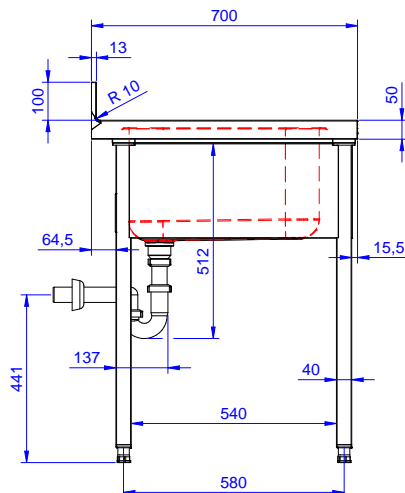

### Articolo N° \_\_\_\_\_

Lavatoio in acciaio inox AISI 304 con piano di lavoro da 50 mm e spessore 10/10. Insonorizzato con piega salvamani sui bordi e dotato di involucro perimetrale ed angoli saldati. Gambe quadre in acciaio inox AISI 304 (40x40 mm) con piedini regolabili in altezza. Alzatina paraspruzzi posteriore con raggiatura 10 mm, altezza 100 mm e spessore 13 mm. Una vasca da 600x500xh320 mm dotata di tubo troppopieno e piletta di scarico da 2". Gocciolatoio stampato posizionato sulla parte destra sotto il quale si può inserire una lavastoviglie.

## Costruzione

- Progettato per permettere di posizionare le gambe ed il piano con vasca ad incastro e fissare il rubinetto attraverso un accesso agevolato nella parte posteriore.
- Gambe in acciaio inox AISI 304 a sezione quadra e 40 mm regolabili in altezza.
- Progettato per essere installato contro un muro. Alzatina posteriore paraspruzzi con raggiatura 8 mm, altezza 100 mm e spessore 13 mm
- Piano di lavoro in acciaio 10/10 AISI 304 di 50 mm di spessore con piega salvamani sui bordi.
- Gocciolatoio libero nella parte sottostante per alloggiare una lavastoviglie sottotavolo.
- Sono disponibili diversi tipi di rubinetti per soddisfare ogni esigenza.
- Gocciolatoio incluso.
- Alzatina di 100 mm con angolo arrotondato di 10 mm e 13 mm di profondità, progettata per essere usata contro la parete.

Approvazione: \_\_\_\_\_

Fronte

Lato

Alto

**Informazioni chiave**
**Dimensioni esterne,**  
**larghezza:**

133191 (NSBD1217R) 1200 mm

**Dimensioni esterne,**  
**profondità:**

700 mm

**Dimensioni esterne, altezza:**

1000 mm

**Dimensione alzatina, altezza:**

100 mm

**Dimensione alzatina,**  
**profondità:**

13 mm

**Dimensione alzatina, raggio:**

R=10